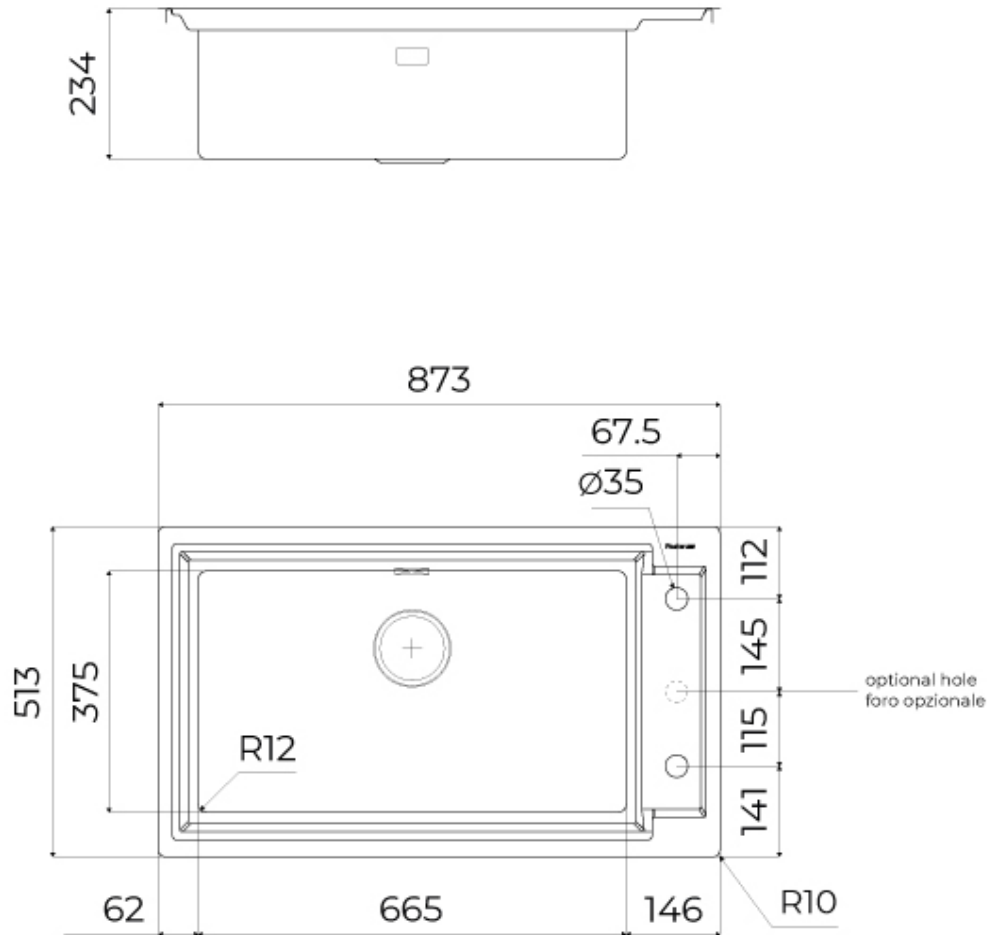

Dimensiones 873x513 mm

Dotaciones estándar Soportes de fijación, junta, desagüe, rebosadero y sifón, Caja de embalaje

Orificios Monomando 2 orificios de serie - 3º orificio bajo petición

Hueco de encastre Ver hoja de datos técnicos

Escurreidor No

Número de cubetas 1 cubeta

Desagüe Desagüe 3.5 "

EN DOTACIÓN

8407 120 - Desagüe automático Space Push
8100 606 - Rejilla negra
8100 607 - Rejilla negra

DIBUJOS TÉCNICOS

FTS - cut out

FT - cut out