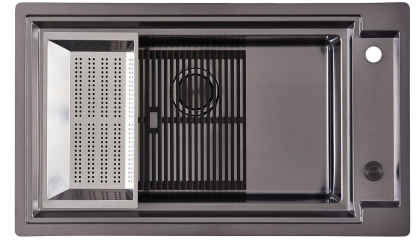

GALERÍA

EL PAQUETE INCLUYE

ACCESORIOS OPCIONALES