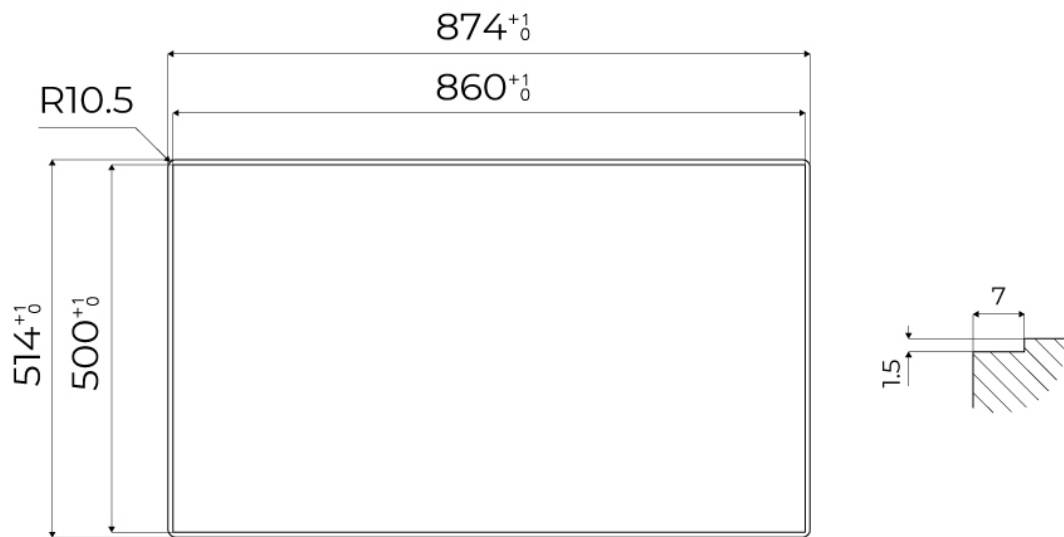

Dimensiones 873x513 mm

Dotaciones estándar Soportes de fijación, junta, desagüe, rebosadero y sifón, Caja de embalaje

Orificios Monomando 2 orificios de serie - 3º orificio bajo petición

Hueco de encastre Ver hoja de datos técnicos

Escurreidor No

Número de cubetas 1 cubeta

Desagüe Desagüe 3.5 "

EN DOTACIÓN

8407 120 - Desagüe automático Space Push
8100 606 - Rejilla negra
8100 607 - Rejilla negra

DIBUJOS TÉCNICOS

FTS - cut out

FT - cut out